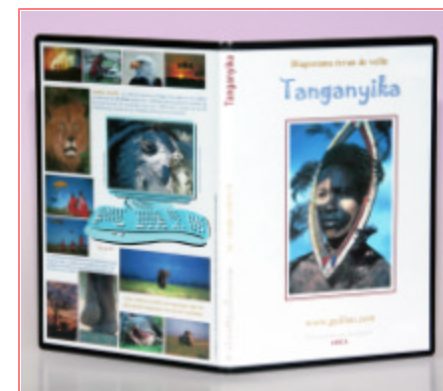

une autre manière d'offrir

cadeau malin

Offrez lui Tanganyika

l'Aventure africaine

AUTOMATIQUE

la projection
démarré dès
que vous
n'utilisez plus
votre souris

Cliquez ici pour

-  bon de commande par correspondance
-  Achat en ligne sécurisé
-  Nous contacter par email

© alain@guillou.com

L' Aigle du Kilimandjaro

VENTE PAR CORRESPONDANCE

Bon de commande à imprimer et à renvoyer avec votre chèque à l'adresse ci-dessous :

TITRES	QTE	RIX	Total
A l'heure du jusant Le Croisic / Mer / Bretagne
Au gré du flot Bretagne / Mer
Pêcheurs d'Islande Goélettes Etoile et Belle Poule
Fleur de Sel Sel de Guérande
La Brière La faune la flore et l'environnement Briéron
Tanganyika Afrique de l'Est
Surf sur un volcan Croisière hivernale en Islande sur snowboard à voile
Piriac sur Mer Un village d'exception en Loire Atlantique
Fleurs Une autre manière d'offrir
Leica remonte le Nil Alain Guillou remonte le Nil sur son voilier
Frais d'envoi (*) en sus (Forfait France/ Europe)			2 €

Tanganyika

Offrez lui l'Aventure Africaine

Tarifs PUBLIC

- 1 x 1 (prix unitaire 30 €) = 30 €
- 1 x 2 (prix unitaire 28 €) = 56 €
- 1 x 3 (prix unitaire 26 €) = 78 €
- au delà 25 € par CD Contactez nous

Sur chaque CD un catalogue permet de visionner les images de tous les titres