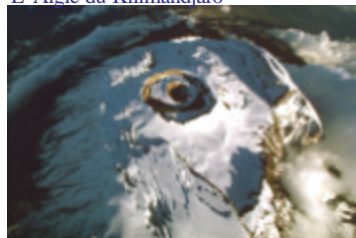

une autre manière d'offrir

cadeau malin

Offrez lui Tanganyika

l'Aventure africaine

AUTOMATIQUE

la projection
démarré dès
que vous
n'utilisez plus
votre souris

Cliquez ici pour

-  bon de commande par correspondance
-  Achat en ligne sécurisé
-  Nous contacter par email

© alain@guillou.com

L' Aigle du Kilimandjaro

VENTE PAR CORRESPONDANCE

Bon de commande à imprimer et à renvoyer avec votre chèque à l'adresse ci-dessous :

TITRES	QTE	RIX	Total
A l'heure du jusant Le Croisic / Mer / Bretagne
Au gré du flot Bretagne / Mer
Pêcheurs d'Islande Goélettes Etoile et Belle Poule
Fleur de Sel Sel de Guérande
La Brière La faune la flore et l'environnement Briéron
Tanganyika Afrique de l'Est
Surf sur un volcan Croisière hivernale en Islande sur snowboard à voile
Piriac sur Mer Un village d'exception en Loire Atlantique
Fleurs Une autre manière d'offrir
Leica remonte le Nil Alain Guillou remonte le Nil sur son voilier
Frais d'envoi (*) en sus (Forfait France/ Europe)			2 €