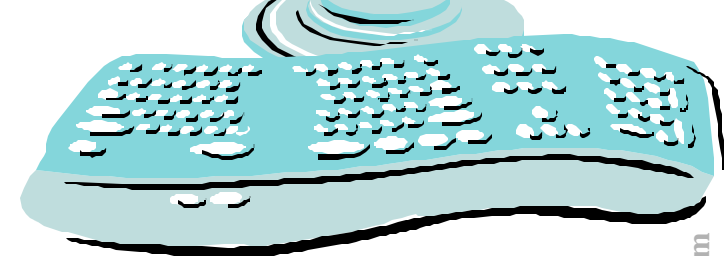

une autre manière d'offrir

cadeau malin

Offrez lui Tanganyika

l'Aventure africaine

AUTOMATIQUE

la projection
démarré dès
que vous
n'utilisez plus
votre souris

Cliquez ici pour

-  bon de commande par correspondance
-  Achat en ligne sécurisé
-  Nous contacter par email

© alain@guillou.com

L' Aigle du Kilimandjaro

VENTE PAR CORRESPONDANCE

Bon de commande à imprimer et à renvoyer avec votre chèque à l'adresse ci-dessous :

TITRES	QTE	RIX	Total
A l'heure du jusant Le Croisic / Mer / Bretagne
Au gré du flot Bretagne / Mer
Pêcheurs d'Islande Goélettes Etoile et Belle Poule
Fleur de Sel Sel de Guérande
La Brière La faune la flore et l'environnement Briéron
Tanganyika Afrique de l'Est
Surf sur un volcan Croisière hivernale en Islande sur snowboard à voile
Piriac sur Mer Un village d'exception en Loire Atlantique
Fleurs Une autre manière d'offrir
Leica remonte le Nil Alain Guillou remonte le Nil sur son voilier
Frais d'envoi (*) en sus (Forfait France/ Europe)			2 €