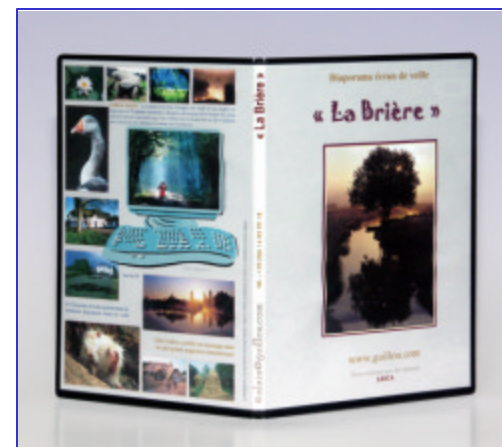

VENTE PAR CORRESPONDANCE

Envoyez votre chèque avec ce bon de commande imprimé à l'adresse ci-dessous

TITRES	QTE	PRIX	Total
A l'heure du jusant Le Croisic / Mer / Bretagne	...	.....	.....
Au gré du flot Bretagne / Mer	...	.....	.....
Pêcheurs d'Islande Goélettes Etoile et Belle Poule	...	.....	.....
Fleur de Sel Sel de Guérande	...	.....	.....
La Brière La faune la flore et l'environnement Briéron	...	.....	.....
Tanganyika Afrique de l'Est	...	.....	.....
Surf sur un volcan Croisière hivernale en Islande sur snowboard à voile	...	.....	.....
Piriac sur Mer Un village d'exception en Loire Atlantique	...	.....	.....
Fleurs Une autre manière d'offrir	...	.....	.....
Leica remonte le Nil Alain Guillou remonte le Nil sur son voilier	...	.....	.....
Frais d'envoi (*) en sus (Forfait France/ Europe)			2 €

(*) envoi non recommandé. Rajouter le prix du RC si nécessaire

TOTAL : ..... €

Nom prénom et adresse de livraison :

.....
.....

Tel.: .....

e-mail :

@

Bon de commande à imprimer et à renvoyer avec votre chèque à l'adresse ci-dessous :

www.guillou.com   alain@guillou.com

25 rue des Fresches, Marlais, 44 410 Herbignac - France. Tel.: +33 (0)6 14 83 93 18

N° de siret : 390 140 721 00015 924 Z agence de presse

Cadeau malin

Offrez lui la campagne

Tarifs PUBLIC

1 x 1 ..... (prix unitaire 30 €) = 30 €

1 x 2 ..... (prix unitaire 28 €) = 56 €

1 x 3 ..... (prix unitaire 26 €) = 78 €

au delà .... 25 € par CD Contactez nous

Sur chaque CD un catalogue permet de visionner les images de tous les titres

ALAIN GUILLOU